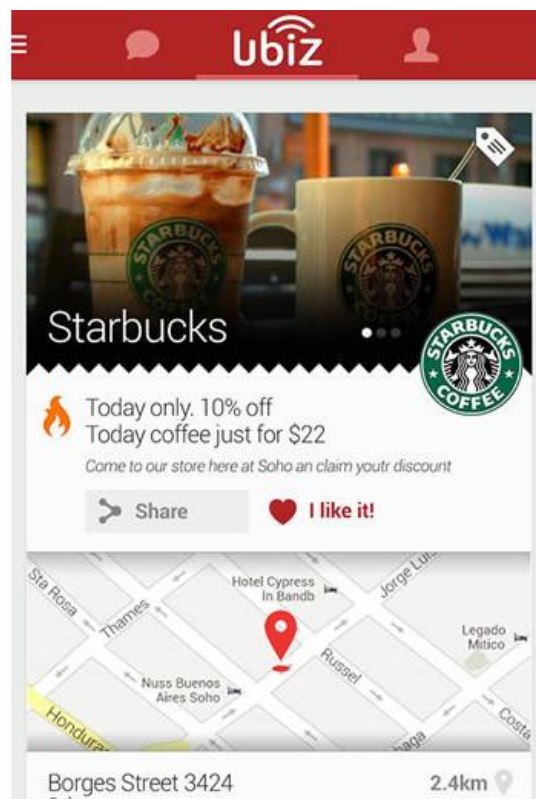

**ปักหมุดตำแหน่ง**ธุรกิจของท่านบน **GPS** เชื่อมต่อโดยตรงกับโทรศัพท์มือถือ เมื่อลูกค้าเข้าใกล้ธุรกิจของคุณในระยะ 10 กิโลเมตร ระบบ **GPS** ช่วยนำทางลูกค้าเข้าถึงที่ตั้งธุรกิจ

**ปักหมุด**ธุรกิจบน **GPS** โทรศัพท์มือถือ  
 ช่วยนำทางลูกค้าเข้าถึงที่ตั้งธุรกิจด้วยระบบ **GPS**  
 (แสดงตำแหน่งร้านค้าเมื่อลูกค้าเข้าใกล้ระยะ 10 กิโลเมตร)