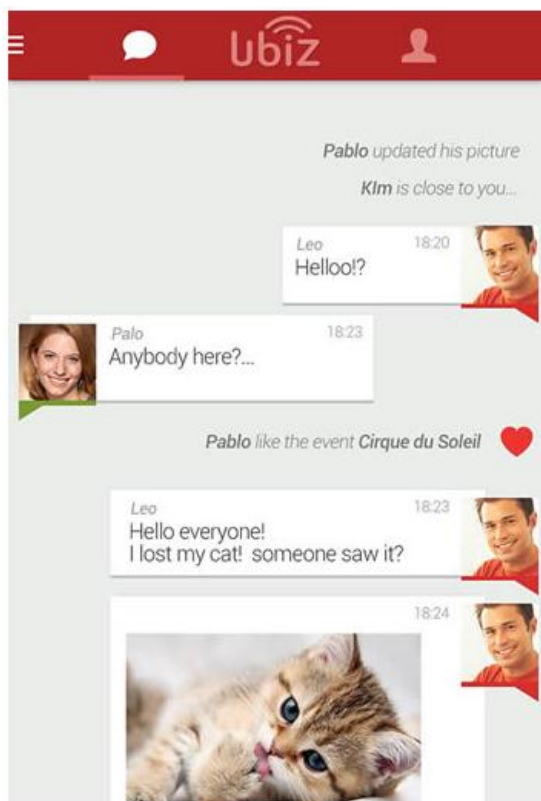

## แชทสนุกสื่อได้ทุกอารมณ์

แชร์ได้ทั้งรูป วิดีโอ และข้อความเสียง

Ubiz ให้คุณแชร์รูปภาพ วิดีโอ ข้อความเสียง หมายเลขโทรศัพท์ และข้อมูลเกี่ยวกับสถานที่ ให้แก่เพื่อนของคุณได้อย่างง่ายดาย

**ลูกค้า** ตั้งค่าการค้นหาธุรกิจบนแอปฯ Ubiz ได้ในระยะเวลา 300 เมตร – 10 กิโลเมตร เป็นระยะห่างของลูกค้ากับธุรกิจที่ **หวัง**