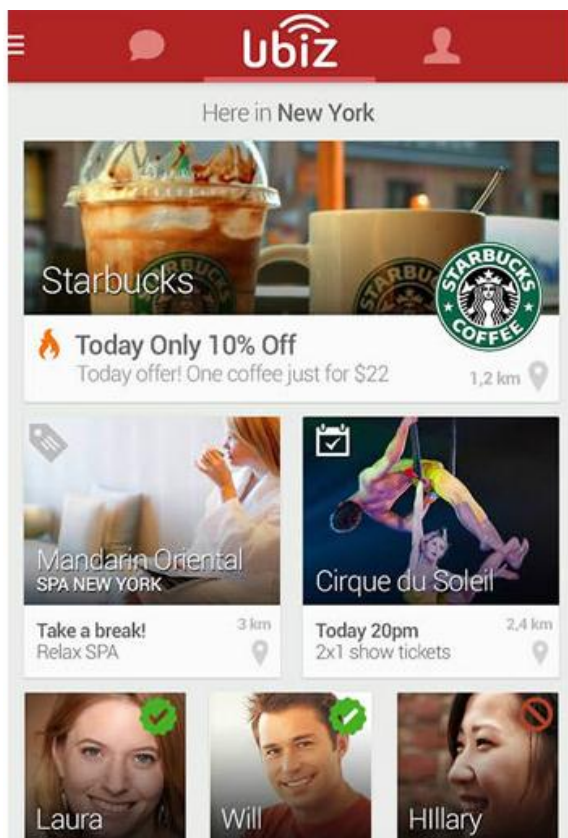

ส่งตรงโปรโมชั่น

เข้าถึงมือลูกค้าแบบเรียลไทม์ (Real Time)

ส่งโปรโมชั่นต่างๆของคุณไปแสดงผลบนโทรศัพท์มือถือของลูกค้ากลุ่มเป้าหมายได้อย่างอิสระ (เจ้าของโฆษณาสามารถยิงโปรโมชั่นไปให้ลูกค้าวันละ 1 ครั้ง)

Ubiz ออกแบบการสัมผัสใหม่ ให้แชตส่วนตัว, กลุ่ม หรือสาธารณะ เพิ่มเพื่อนใหม่ๆทางธุรกิจได้อย่างอิสระแบบไร้ขีดจำกัด

เพิ่มเพื่อนทางธุรกิจอย่างอิสระ

ค้นหาเพื่อนใหม่ๆได้แบบอัตโนมัติ

ขยายเพื่อนใหม่ทางธุรกิจทั่วทุกมุมโลกได้อย่างไม่มีขีดจำกัด