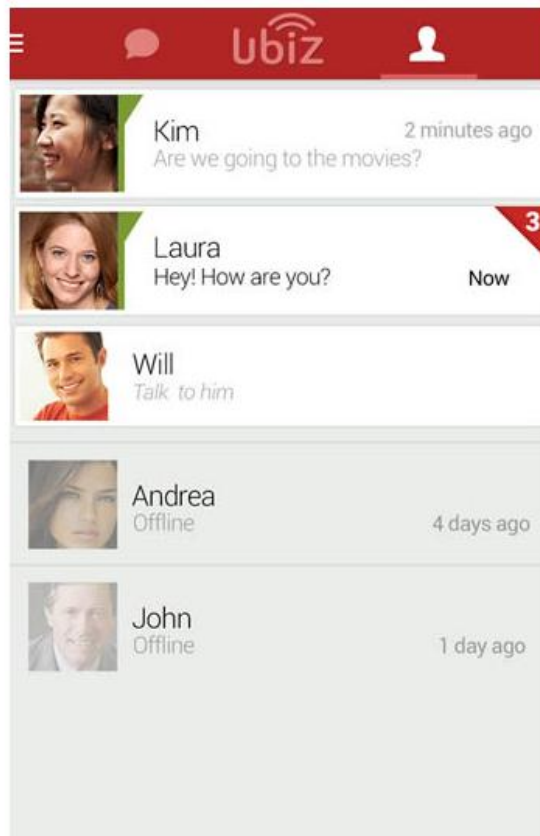

## ส่งตรงโปรโมชั่น

เข้าถึงมือลูกค้าแบบเรียลไทม์ (Real Time)

ส่งโปรโมชั่นต่างๆของคุณไปแสดงผลบนโทรศัพท์มือถือของลูกค้ากลุ่มเป้าหมายได้อย่างอิสระ (เจ้าของโฆษณาสามารถยิงโปรโมชั่นไปให้ลูกค้าวันละ 1 ครั้ง)

**Ubiz** ออกแบบการสัมผัสใหม่ ให้แชตส่วนตัว, กลุ่ม หรือสาธารณะ เพิ่มเพื่อนใหม่ๆทางธุรกิจได้อย่างอิสระแบบไร้ขีดจำกัด

## เพิ่มเพื่อนทางธุรกิจอย่างอิสระ

ค้นหาเพื่อนใหม่ๆได้แบบอัตโนมัติ

ขยายเพื่อนใหม่ทางธุรกิจทั่วทุกมุมโลกได้อย่างไม่มีขีดจำกัด

**แชทสนุก** แชร์ทุกเหตุการณ์ ความประทับใจ ส่งไฟล์ได้ทุกรูปแบบ (ภาพ, วิดีโอ, ไฟล์งาน, ข้อความเสียง, ฯลฯ)

## แชทสนุกสื่อได้ทุกอารมณ์

แชร์ได้ทั้งรูป วิดีโอ และข้อความเสียง

Ubiz ให้คุณแชร์รูปภาพ วิดีโอ ข้อความเสียง หมายเลขโทรศัพท์ และข้อมูลเกี่ยวกับสถานที่ ให้แก่เพื่อนของคุณได้อย่างง่ายดาย

**ลูกค้า** ตั้งค่าการค้นหาธุรกิจบนแอปฯ Ubiz ได้ในระยะเวลา 300 เมตร – 10 กิโลเมตร เป็นระยะห่างของลูกค้ากับธุรกิจที่ **หวัง**